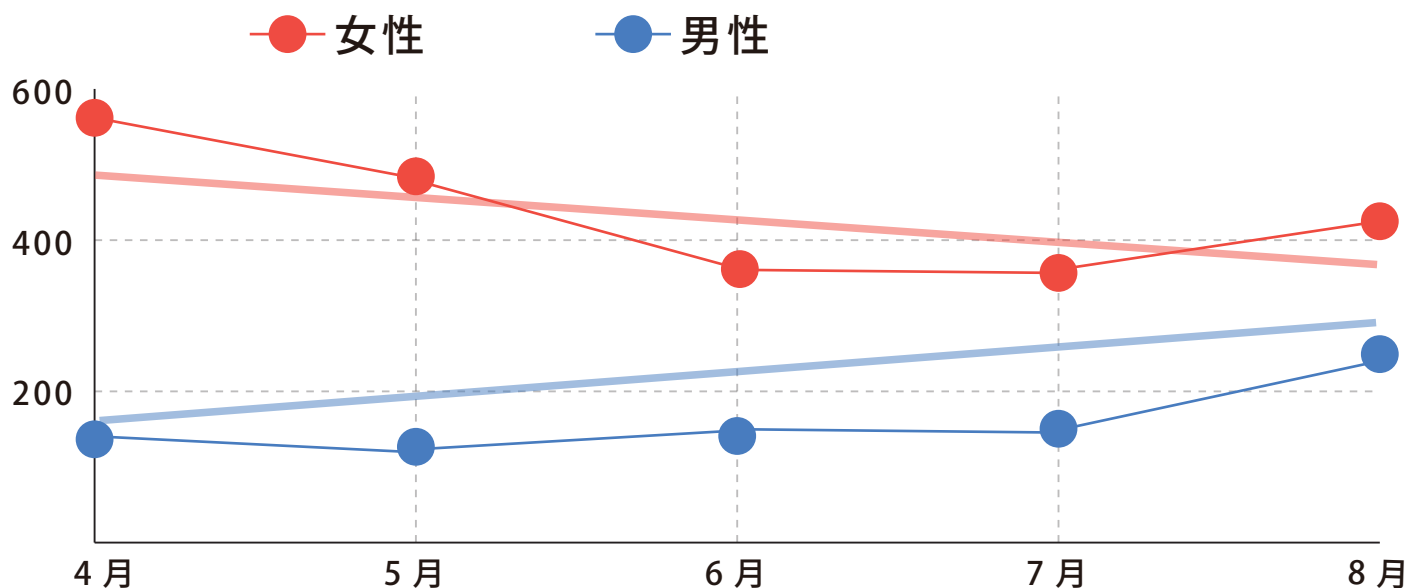

アクセス分析

ホームページのアクセスデータの分析レポート！

例) 年齢層を分析

○ホームページにアクセスするユーザーの年齢層を分析して、ターゲット層を確認。

月額

5,000 円

分析レポートのカスタマイズは、ずーと無料

○表示価格は税抜です。○分析レポートはPDF（10P前後）にしてメールにてお送りします。○お支払いは口座振替かクレジットカードによる引き落としがご利用できます。

>>> 分析例の続きは裏面をご確認ください

例) 性別を分析

○ホームページにアクセスするユーザーが「男性」「女性」を分析してコンテンツづくりの参考に。

トレンドライン (線形式) を引くことで傾向が一目瞭然!

例) 地域を分析

○ターゲット地域 (この例は茨城県) から、市区町村のユーザー数を分析。

地域	市区町村	ユーザー数
茨城	つくば	15
茨城	取手	10
茨城	土浦	6
茨城	龍ヶ崎	4
茨城	守谷	3