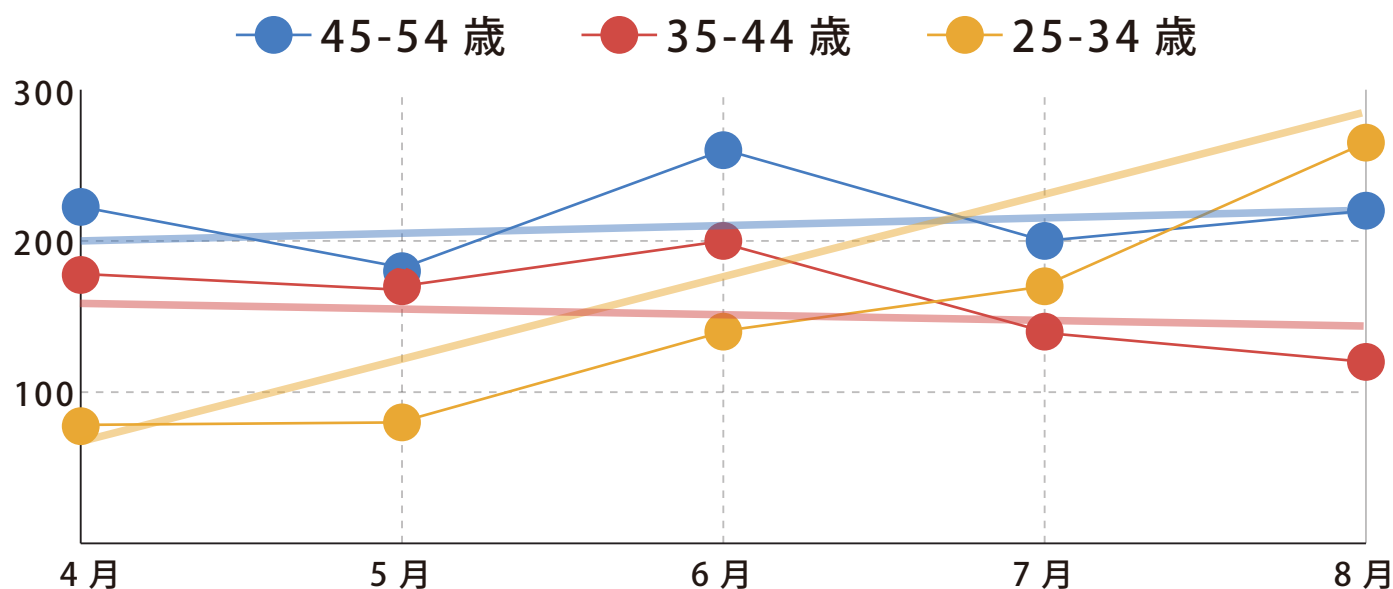

アクセス分析

ホームページのアクセスデータの分析レポート！

例) 年齢層を分析

○ホームページにアクセスするユーザーの年齢層を分析して、ターゲット層を確認。

月額

5,000 円

分析レポートのカスタマイズは、ずーと無料

○表示価格は税抜です。○分析レポートはPDF（10P前後）にしてメールにてお送りします。○お支払いは口座振替かクレジットカードによる引き落としがご利用できます。

>>> 分析例の続きは裏面をご確認ください

例) 性別を分析

○ホームページにアクセスするユーザーが「男性」「女性」を分析してコンテンツづくりの参考に。

トレンドライン (線形式) を引くことで傾向が一目瞭然!

例) 地域を分析

○ターゲット地域 (この例は茨城県) から、市区町村のユーザー数を分析。

地域	市区町村	ユーザー数
茨城	つくば	15
茨城	取手	10
茨城	土浦	6
茨城	龍ヶ崎	4
茨城	守谷	3